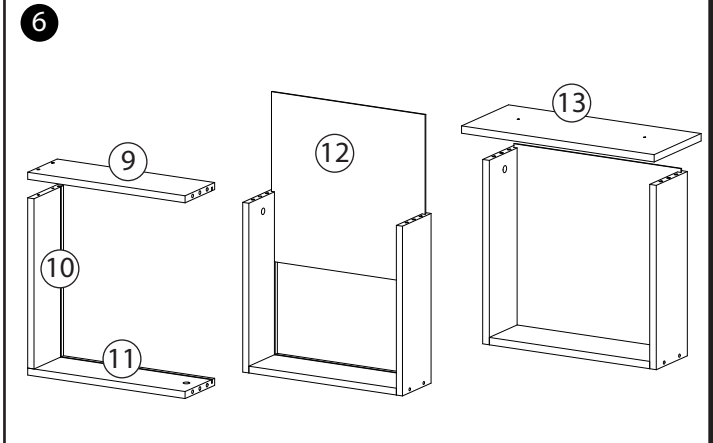

MALZEMELER  
FITTINGS

KOD / CODE

											
3,5 x 16	6 x 50	4 mm	M6 x 44	M4 x 22			ø8 x 30				
A1 x44	A4 x14	A5 x1	A6 x18	A9 x6	B2 x18	C1 x4	C2 x28	C3 x6	C6 x1	C8 x18	E27 3TK

- Yedek malzeme isteklerinizi şemadaki kod ile belirtiniz.
- İLERİDE BAŞVURMAK İÇİN SAKLAYINIZ.